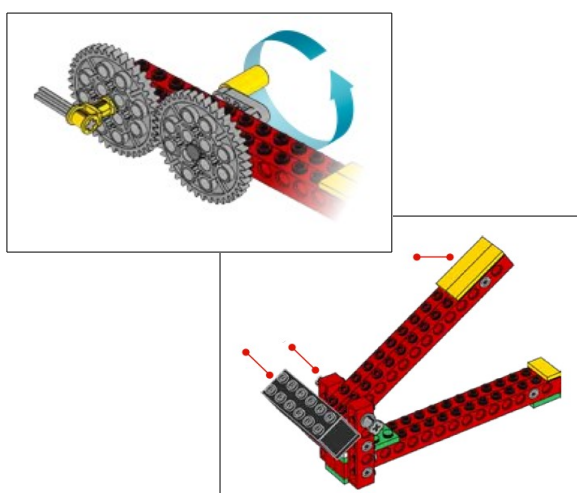

| | |
|--------------------------|---|
| DESCRIPCIÓ | <p>Aquest taller està destinat al grup-classe però es treballa amb un grup més reduït, agrupem a l'alumnat en grups-taller com a màxim de 15 alumnes i mínim de 8, aquest grup-taller treballarà per parelles que tindran un kit de treball, amb el qual es construiran diferents models de palanca, politges, rodes i eixos, i engranatges.</p> <p>Permet complementar la part teòrica exposada a classe amb l'experimentació pràctica, ja que es tracta de competències bàsiques, treballant vocabulari específic, fent resolució de problemes, interpretant representacions planes en les construccions tridimensionals, desenvolupant habilitats relacionades amb el mètode científic...</p> |
| NECESSITATS ESPECÍFIQUES | <p>-Aula gran</p> <p>-Taules per treballar en agrupacions de dos o tres participants</p> |
| DOCUMENTACIÓ | En el moment de portar a terme l'activitat s'oferirà al docent una Guia Didàctica i un recull de fitxes per l'alumnat. |